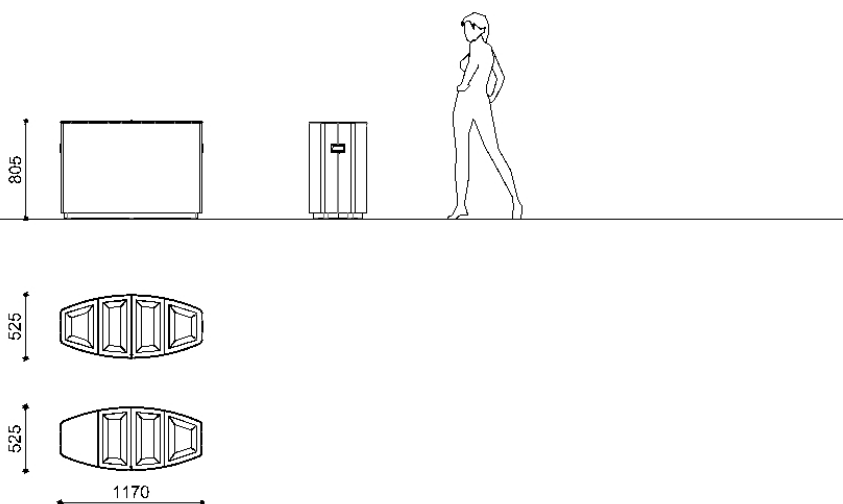

# Aero A4

AERO A4 cestino con struttura in acciaio inox (con trattamento antigraffiti)

**Codice variante:** 0021990

**Dimensioni e peso:** Width 525mm  
Length 1170mm  
Height 805mm  
Weight 98kg

**Materiali:** Acciaio Inox + alluminio

**Finiture:** Acciaio inox satinato  
+ Alluminio

**Color:**  
a scelta tra la gamma colori standard  
Metalco

**Fissaggio:** Appoggio (solo indoor)

**Disegno tecnico:**

metalco.it  
info@metalco.it